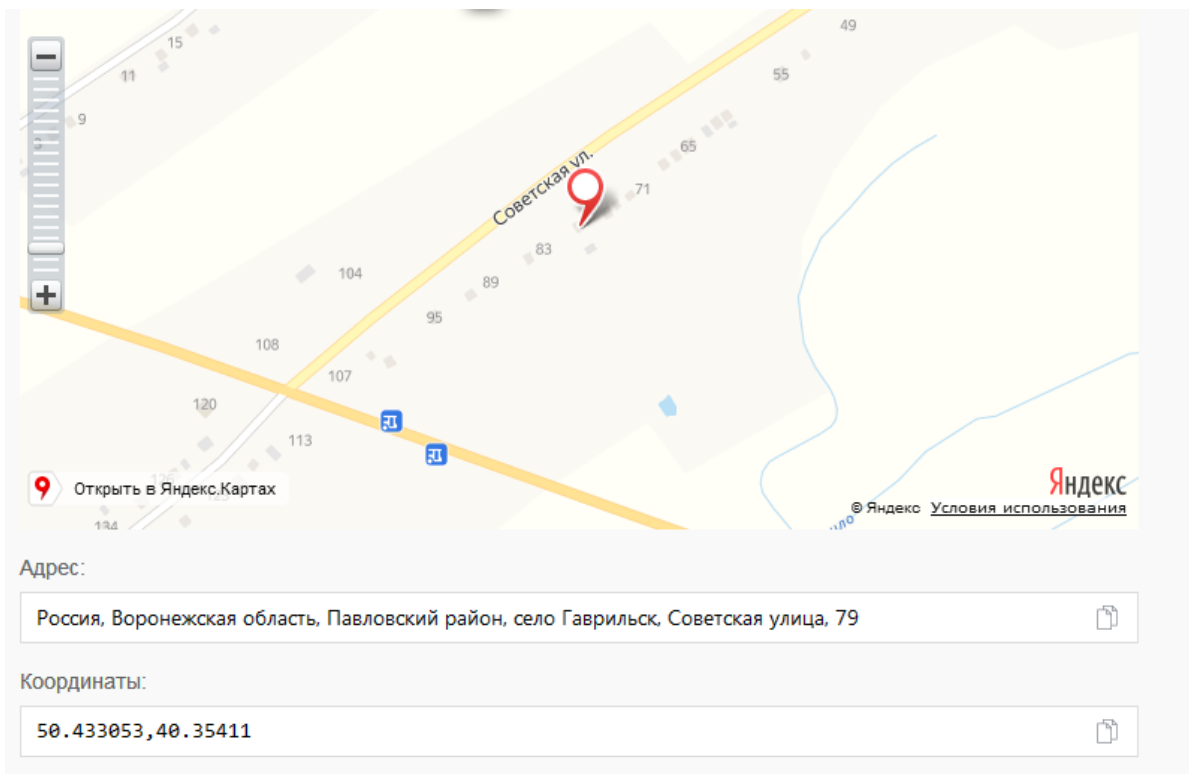

Приложение №2
к постановлению администрации
Гаврильского сельского поселения от
22.03.2023 №10

Россия, Воронежская область, Павловский район, п. Каменск, ул. Центральная ,20/1

Россия, Воронежская область, Павловский район, с. Гаврильск, ул. Советская, 79

Россия, Воронежская область, Павловский район, с. Гаврильск, ул. Заречная, 67

Открыть в Яндекс.Картах

Адрес:
Россия, Воронежская область, Павловский район, село Гаврильск, Заречная улица, 67

Координаты:
50.422718, 40.350804

© Яндекс [Условия использования](#)

Россия, Воронежская область, Павловский район, с. Гаврильск, ул. Советская, (возле ДК) дома №148

Открыть в Яндекс.Картах

Адрес:
Россия, Воронежская область, Павловский район, село Гаврильск, Советская улица, 148

Россия, Воронежская область, Павловский район, с. Малая Казинка, ул. Победы, №2

The screenshot shows a web browser window with the URL `snipp.ru/tools/address-coord`. The search bar contains the text "Воронежская область Павловский район с. Малая Казинка ул Победы" and a "Найти" button. Below the search bar, a tooltip displays "Победы" and "Воронежская область, Павловский район, село Малая Казинка". The map shows a street layout with a red pin at the location. Landmarks include "Малоязвинское водохранилище". The address field below the map contains "Воронежская область, Павловский район, село Малая Казинка, улица Победы, 2" and the coordinates field contains "50.394911, 40.29925".